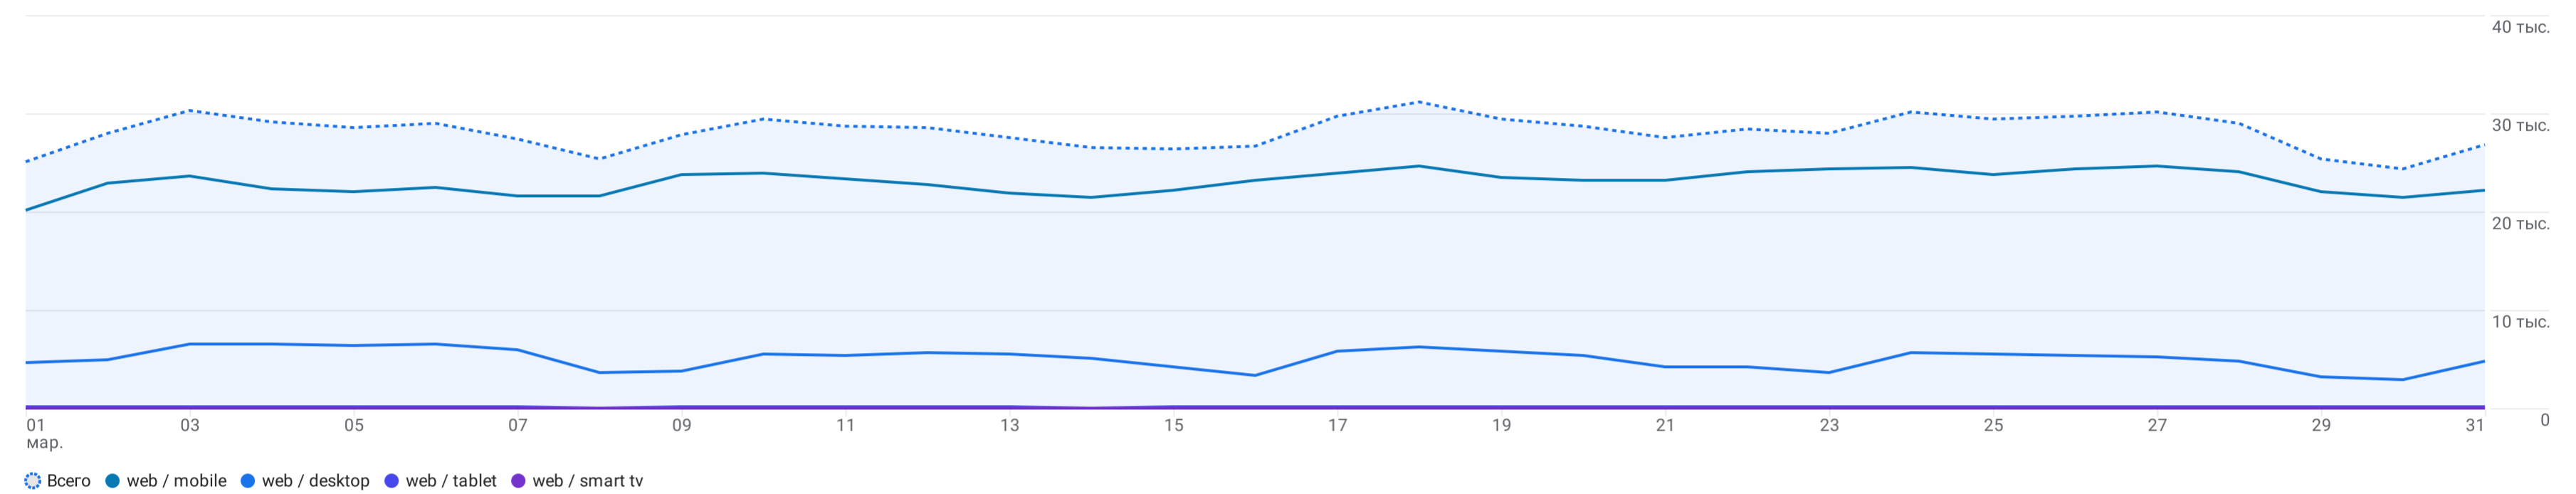

Все пользователи [Добавить сравнение](#) +

Собственный 1 мар. – 31 мар. 2025 г. ▾

Технические данные: Платформа/тип устройства [⚠](#) ▾

[Добавить фильтр](#) +

Активные пользователи / Платформа/тип устройства – динамика

[Показать на графике](#)

Поиск...

Строк на странице: 10 ▾ 1–5 из 5

	Платформа/тип устройства ▾ +	Активные пользователи	Новые пользователи	Сеансы с взаимодействием	Доля взаимодей.	Сеансы с взаимодействием на активного пользователя	Среднее время взаимодействия на активного пользователя	Количество событий	Ключевые события	Общий доход
		↓						Все события ▾	Все события ▾	
<input checked="" type="checkbox"/>	Всего	535 857 100 % от общего числа	410 502 100 % от общего числа	942 752 100 % от общего числа	62,51 % Средн. 0 %	1,76 Средн. 0 %	4 мин. 55 сек. Средн. 0 %	39 058 131 100 % от общего числа	0,00	0,00 \$
<input checked="" type="checkbox"/>	1 web / mobile	422 176 (78,79 %)	292 093 (71,16 %)	765 279 (81,18 %)	59,3 %	1,81	4 мин. 16 сек.	29 253 751 (74,9 %)	0,00 (-)	0,00 \$ (-)
<input checked="" type="checkbox"/>	2 web / desktop	111 556 (20,82 %)	96 209 (23,44 %)	177 429 (18,82 %)	82,72 %	1,59	7 мин. 08 сек.	9 225 634 (23,62 %)	0,00 (-)	0,00 \$ (-)
<input type="checkbox"/>	3 web / (other)	95 638 (17,85 %)	20 419 (4,97 %)	106 306 (11,28 %)	66,93 %	1,11	13 сек.	445 193 (1,14 %)	0,00 (-)	0,00 \$ (-)
<input checked="" type="checkbox"/>	4 web / tablet	1 832 (0,34 %)	1 002 (0,24 %)	2 751 (0,29 %)	80,91 %	1,50	5 мин. 35 сек.	124 344 (0,32 %)	0,00 (-)	0,00 \$ (-)
<input checked="" type="checkbox"/>	5 web / smart tv	813 (0,15 %)	779 (0,19 %)	813 (0,09 %)	97,95 %	1,00	11 сек.	9 209 (0,02 %)	0,00 (-)	0,00 \$ (-)