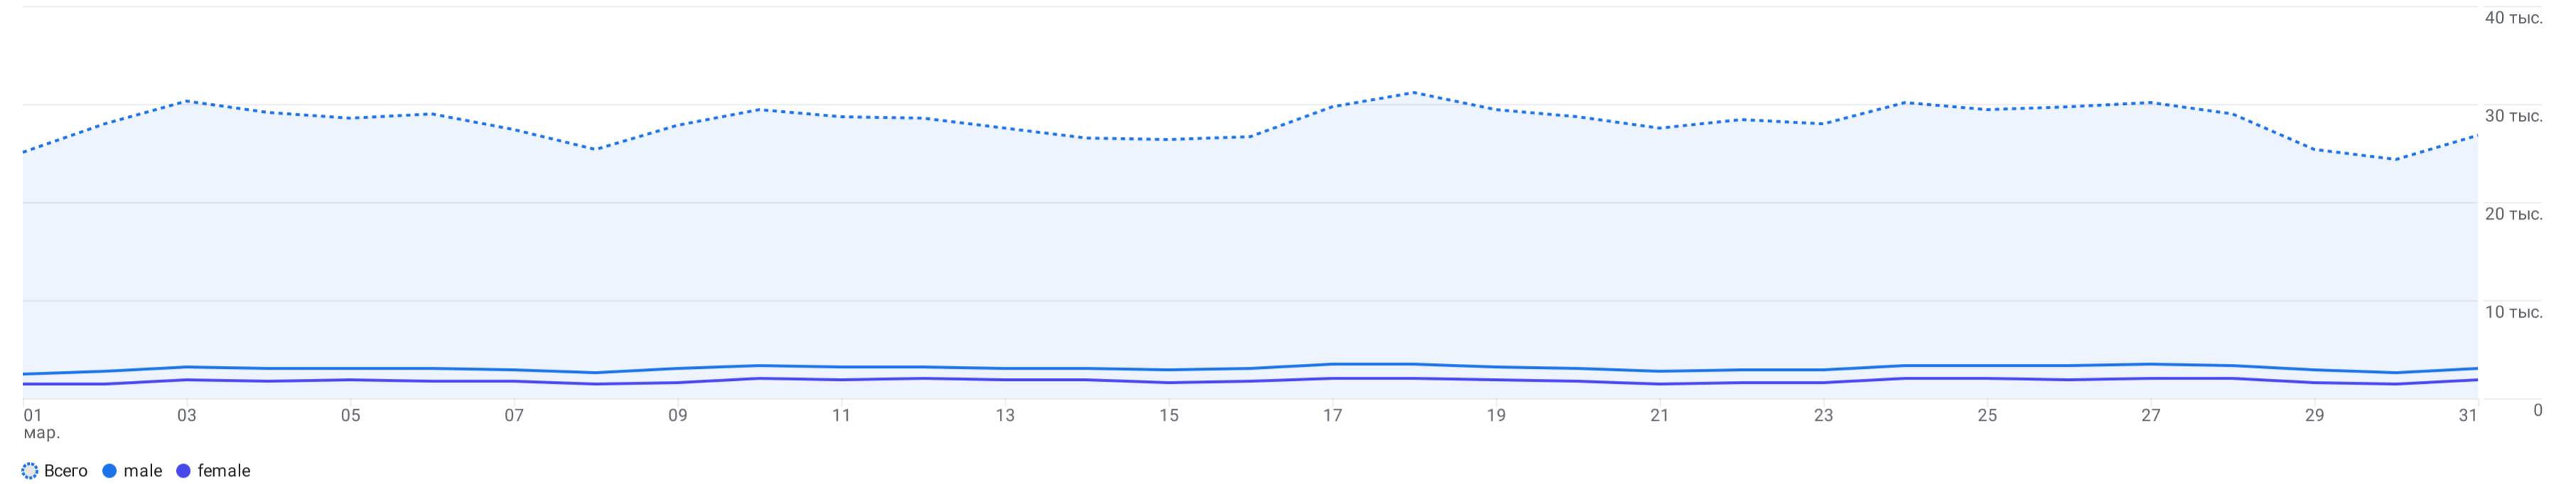

Все пользователи [Добавить сравнение +](#)

Собственный 1 мар. – 31 мар. 2025 г.

Демографические данные: Пол ⚠

[Добавить фильтр +](#)

Активные пользователи / Пол – динамика

Показать на графике

Поиск...

Строк на странице: 10 1–3 из 3

	Пол	Активные пользователи	Новые пользователи	Сеансы с взаимодействием	Доля взаимодей.	Сеансы с взаимодействием на активного пользователя	Среднее время взаимодействия на активного пользователя	Количество событий	Ключевые события	Доля ключевых событий на пользователя	Оби до:
		100 % от общего числа	100 % от общего числа	100 % от общего числа	Средн. 0 %	Средн. 0 %	Средн. 0 %	100 % от общего числа	Все события	Все события	Все события
<input checked="" type="checkbox"/>	Всего	535 857	410 502	942 752	62,51 %	1,76	4 мин. 55 сек.	39 058 131	0,00	0 %	0,0
	1 unknown	470 678 (87,84 %)	378 993 (92,32 %)	765 831 (81,23 %)	58,56 %	1,63	3 мин. 38 сек.	27 409 688 (70,18 %)	0,00 (-)	0 %	0,00 \$
<input checked="" type="checkbox"/>	2 male	41 119 (7,67 %)	17 382 (4,23 %)	124 695 (13,23 %)	81,51 %	3,03	14 мин. 36 сек.	7 679 975 (19,66 %)	0,00 (-)	0 %	0,00 \$
<input checked="" type="checkbox"/>	3 female	30 660 (5,72 %)	14 127 (3,44 %)	66 043 (7,01 %)	80,3 %	2,15	10 мин. 32 сек.	3 968 468 (10,16 %)	0,00 (-)	0 %	0,00 \$